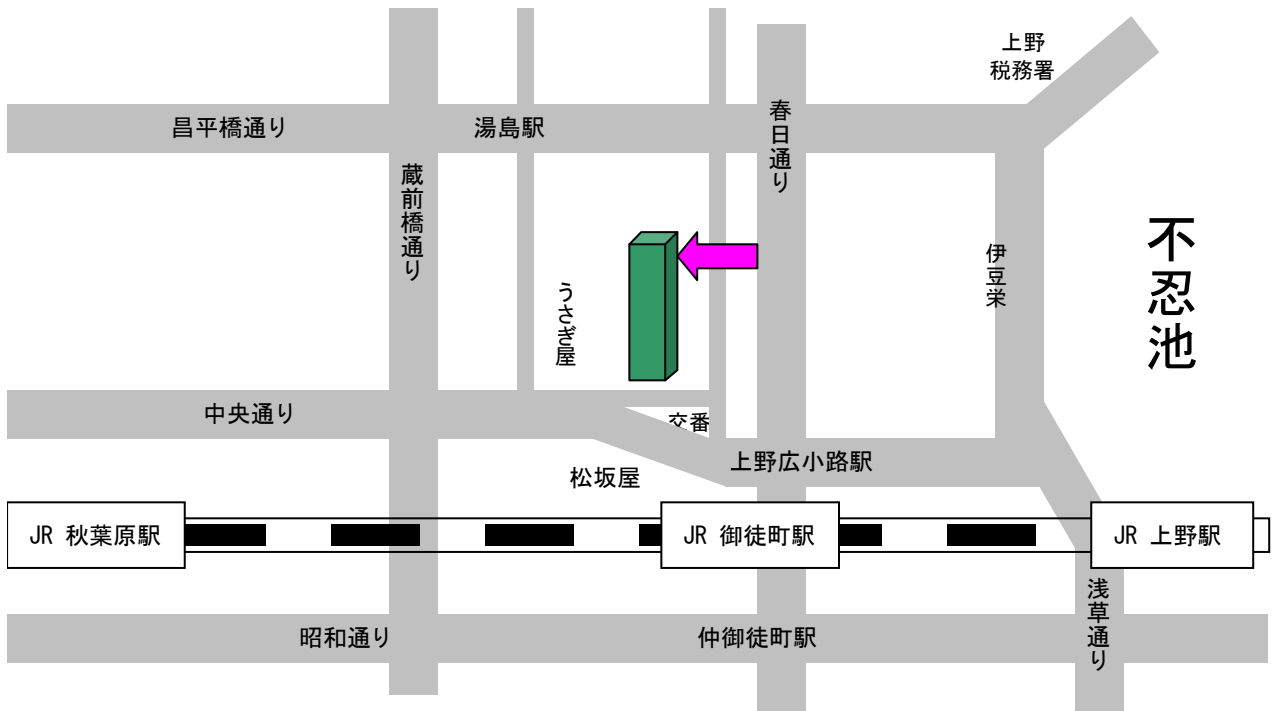

税理士法人 睦月 本社 案内図

路線		最寄駅	出口	改札徒歩
JR 線		上野駅	しのばず口	9分
		御徒町駅	北口	4分
		秋葉原駅	電気街口	12分
地下鉄	日比谷線	仲御徒町駅	A4 出口	5分
	銀座線	上野広小路駅	A4 出口	2分
		末広町駅	4番出口	5分
	大江戸線	上野御徒町駅	A4 出口	2分
	千代田線	湯島駅	6番出口	3分
都バス	系統		停留所	徒歩
	草 39	上 58	上野松坂屋前	2分
	上 23	学 01		
	上 46			
	都 02	上 60	上野広小路	3分
	上 26	上 69		